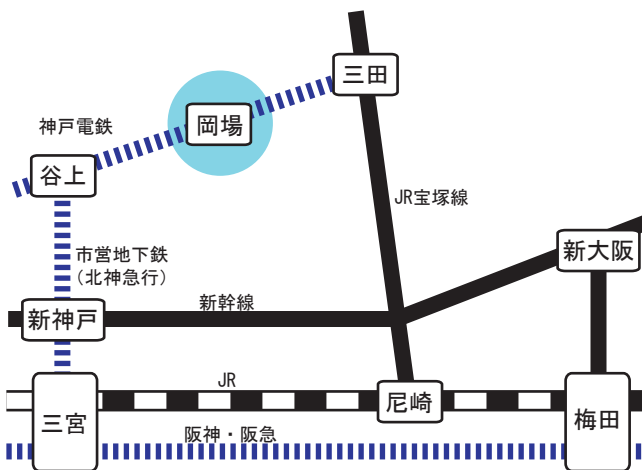

# 案内図

## 三田方面から

神戸電鉄三田駅から新開地方面行きで岡場駅下車（約15分）  
岡場駅から徒歩（約5分）

## 三宮方面から

阪急・阪神・市営地下鉄三ノ宮駅から北神急行谷上行きで  
谷上駅下車（約10分）  
神戸電鉄三田方面行きで岡場駅下車（約15分）  
岡場駅から徒歩（約5分）